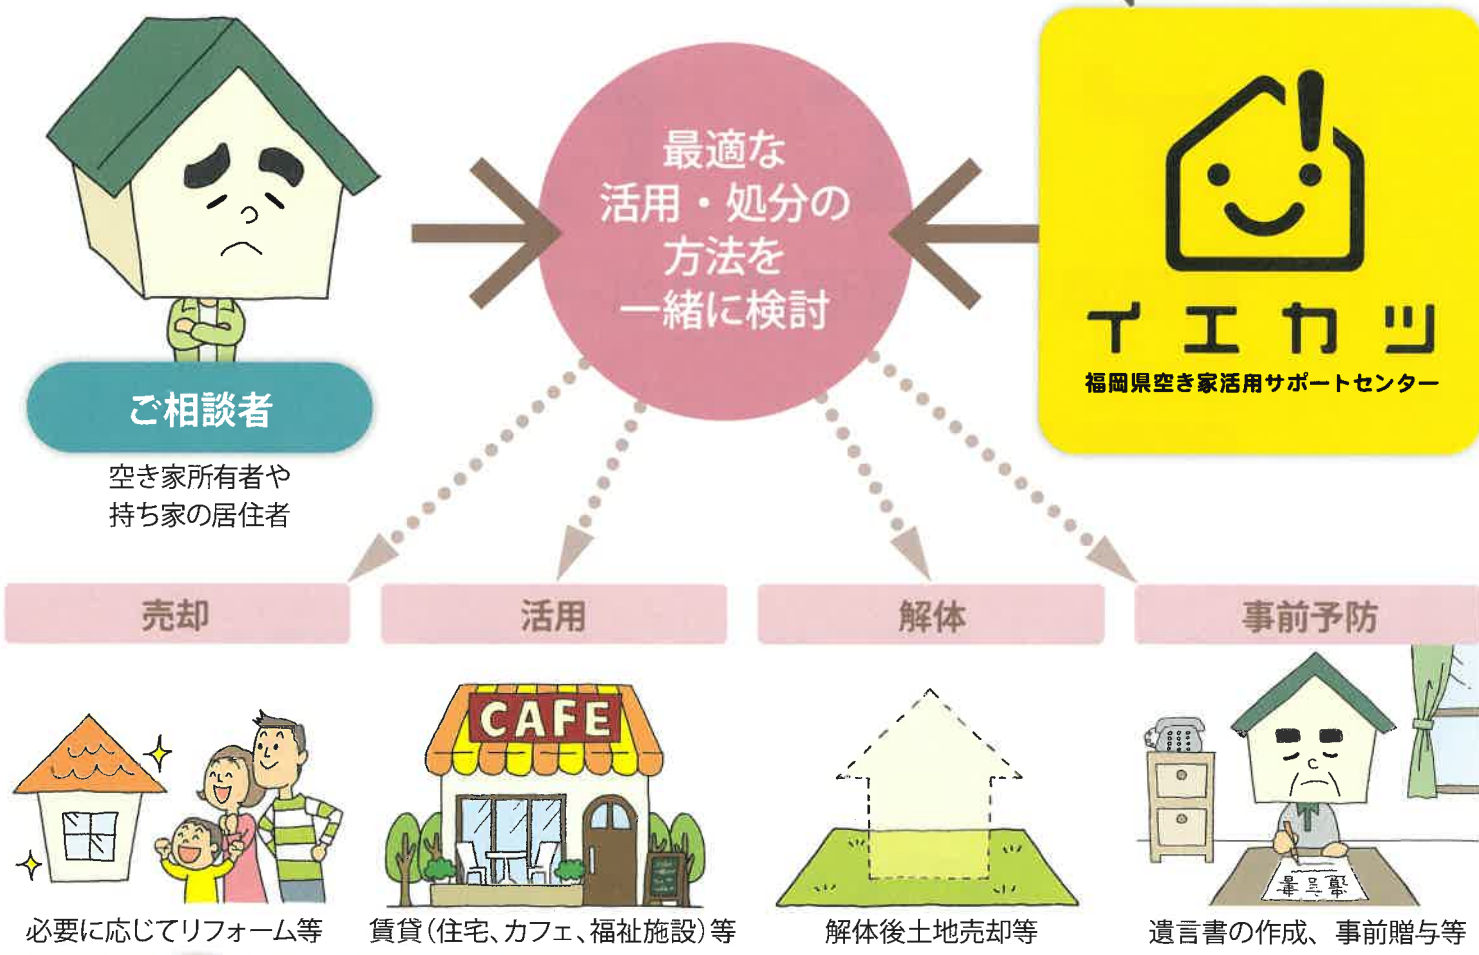

「福岡県空き家活用サポートセンター」は、空き家の利活用に関して豊富な経験を持つ専門相談員が、空き家や将来空き家になりそうな住宅を今後どうすれば良いか、丁寧に相談に応じる公的機関です。売買・賃貸や相続のことなど様々な相談への対応をはじめとし、空き家の最適な活用・処分方法の検討・提案から、ご相談者様のご意向に合った安心して依頼できる専門事業者のご紹介まで行います。

福岡県空き家活用サポートセンター **イエカッ** の 主な支援内容 と 相談の流れ

相談無料

あなたに合った相談方法を選択できます

いずれの方法でも相談は無料です（実費が必要な場合は負担をお願いしています）

相談窓口での対面相談

窓口住所：福岡市中央区天神 1-1-1 アクロス福岡3階
（一財）福岡県建築住宅センター内
相談日時：月～金曜日（祝日除く）9:00～17:00

電話番号： **092-726-6210**

Web 電話による相談

- Web 電話を使用した相談にも対応いたします。
- 表面右下にある QRcode よりアクセスしてください。

出張相談会

- 県内の市町村と連携して出張相談会を開催いたします。
- 詳細は左記の相談窓口にお問い合わせいただくか、表面右下にある QRcode よりアクセスして確認してください。